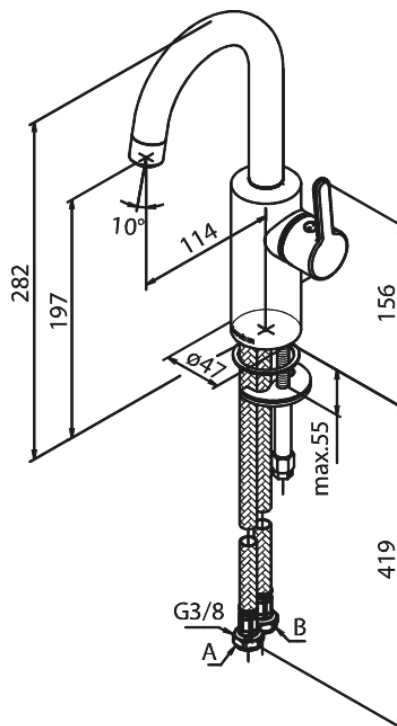

Hals Interiors
Kivikülv 8, EE-12919 Tallinn

Tel.: 71 51 400 hals@hals.ee

Rohkem informatsiooni <https://damixa.ee>

damixa